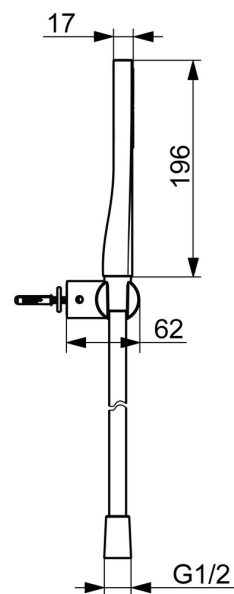

EAN: 4057304021954  
[static.hansa.com/47170130](http://static.hansa.com/47170130)

HANSAAURELIA - Symfónia jednoduchosti a elegancie.

Objavte harmóniu HANSAAURELIA, symfóniu jednoduchosti a elegancie. AURELIA čerpá dizajnovú inšpiráciu z krásnych prvkov divokej prírody. Od elegantného kvetu lotosu, ktorý sa premenil na sprejovú hlavicu navrhnutú pre čisté potešenie, až po najjednoduchšiu krivku malého kvapky vody, ktorá tvaruje našu ručnú sprchovú súpravu, každý detail odráža krásu, ktorá nás obklopuje v prírode.

Elegancia je kľúčová pre každý prvok, vytvárajúca bezproblémové spojenie medzi formou a funkciou.

110 mm - 1 sprejová hlavica ručnej sprchovacej súpravy

ZVÝŠENIE VAŠICH MOMENTOV

- Riešenia pre sprchy
- Nástenná montáž
- Chróm
- Ručná sprcha, Držiak sprchy, Technológia proti usadeninám (ľahko sa čistí), Sprchová hadica (1250 mm), Sprchová hadica s ochranou proti prekrúteniu
- Normálny - Rovnomerný a jemný prúd vody
- 1-prúdová

### Technické vlastnosti

Dodávka teplej vody **max. +65°C**  
Pracovný tlak **0.5-5 bar**  
Spojovacia veľkosť **G1/2**  
Materiál **Mosadz/Plast**