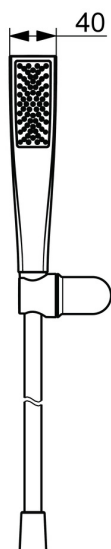

EAN: 4057304021954  
[static.hansa.com/47170130](http://static.hansa.com/47170130)

HANSAAURELIA - Symfónia jednoduchosti a elegancie.

Objavte harmóniu HANSAAURELIA, symfóniu jednoduchosti a elegancie. AURELIA čerpá dizajnovú inšpiráciu z krásnych prvkov divokej prírody. Od elegantného kvetu lotosu, ktorý sa premenil na sprejovú hlavicu navrhnutú pre čisté potešenie, až po najjednoduchšiu krivku malého kvapky vody, ktorá tvaruje našu ručnú sprchovú súpravu, každý detail odráža krásu, ktorá nás obklopuje v prírode.

Elegancia je kľúčová pre každý prvok, vytvárajúca bezproblémové spojenie medzi formou a funkciou.

110 mm - 1 sprejová hlavica ručnej sprchovacej súpravy

ZVÝŠENIE VAŠICH MOMENTOV

- Riešenia pre sprchy
- Nástenná montáž
- Chróm
- Ručná sprcha, Držiak sprchy, Technológia proti usadeninám (ľahko sa čistí), Sprchová hadica (1250 mm), Sprchová hadica s ochranou proti prekrúteniu
- Normálny - Rovnomerný a jemný prúd vody
- 1-prúdová

### Vlastnosti prietoku

Prietok pri tlaku 3 bar (s obmedzovačmi prietoku) **7.8 l/min**